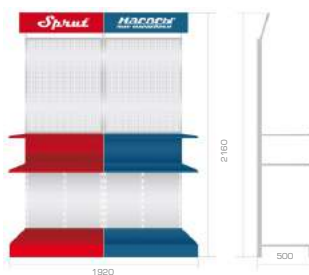

## Sprut®

Стеллаж «Sprut»  
узкий  
(2160/610/500)

Стеллаж «Sprut»  
с лайт-боксом  
(2160/960/500)

Стеллаж «Sprut»  
со скошенным фризом  
(2160/960/500)

Стеллаж «Sprut»  
двойной  
(2160/1920/500)

Стеллаж «Насосы  
плюс оборудование»  
двойной  
(2160/1920/500)

\* все размеры указаны в мм

**rudes®**

Стеллаж «Sprut» узкий  
(2160/610/500)

Стеллаж «Sprut» с лайт-боксом  
(2160/960/500)

Стеллаж «Sprut» со скошенным фризом  
(2160/960/500)

Стеллаж «Sprut» двойной  
(2160/1920/500)

### совмещенные бренд-зоны

Стеллаж «Sprut+Nасосы плюс оборудование» двойной, совмещенный  
(2160/1920/500)

Стеллаж «Sprut/Nасосы плюс оборудование» двойной совмещенный  
2160/960/500

\* все размеры указаны в мм