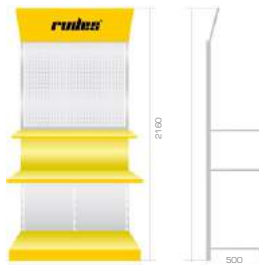

## Sprut®

Стеллаж «Sprut»  
узкий  
(2160/610/500)

Стеллаж «Sprut»  
с лайт-боксом  
(2160/960/500)

Стеллаж «Sprut»  
со скошенным фризом  
(2160/960/500)

Стеллаж «Sprut»  
двойной  
(2160/1920/500)

## Насосы® плюс оборудование

Стеллаж «Насосы  
плюс оборудование»  
узкий  
(2160/610/500)

Стеллаж «Насосы  
плюс оборудование»  
с лайт-боксом  
(2160/960/500)

Стеллаж «Насосы  
плюс оборудование»  
со скошенным фризом  
(2160/960/500)

Стеллаж «Насосы  
плюс оборудование»  
двойной  
(2160/1920/500)

\* все размеры указаны в мм

**rudes®**

Стеллаж «Sprut» узкий  
(2160/610/500)

Стеллаж «Sprut» с лайт-боксом  
(2160/960/500)

Стеллаж «Sprut» со скошенным фризом  
(2160/960/500)