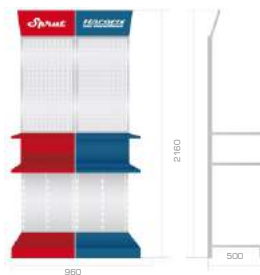

## Sprut®

Стеллаж «Sprut»  
узкий  
(2160/610/500)

Стеллаж «Sprut»  
с лайт-боксом  
(2160/960/500)

Стеллаж «Sprut»  
со скошенным фризом  
(2160/960/500)

Стеллаж «Sprut»  
двойной  
(2160/1920/500)

Стеллаж «Насосы  
плюс оборудование»  
двойной  
(2160/1920/500)

\* все размеры указаны в мм

**rudes®**

Стеллаж «Sprut» узкий  
(2160/610/500)

Стеллаж «Sprut» с лайт-боксом  
(2160/960/500)

Стеллаж «Sprut» со скошенным фризом  
(2160/960/500)

Стеллаж «Sprut» двойной  
(2160/1920/500)

### совмещенные бренд-зоны

Стеллаж «Sprut+Nасосы плюс оборудование» двойной, совмещенный  
(2160/1920/500)

Стеллаж «Sprut/Nасосы плюс оборудование» двойной совмещенный  
2160/960/500

\* все размеры указаны в мм